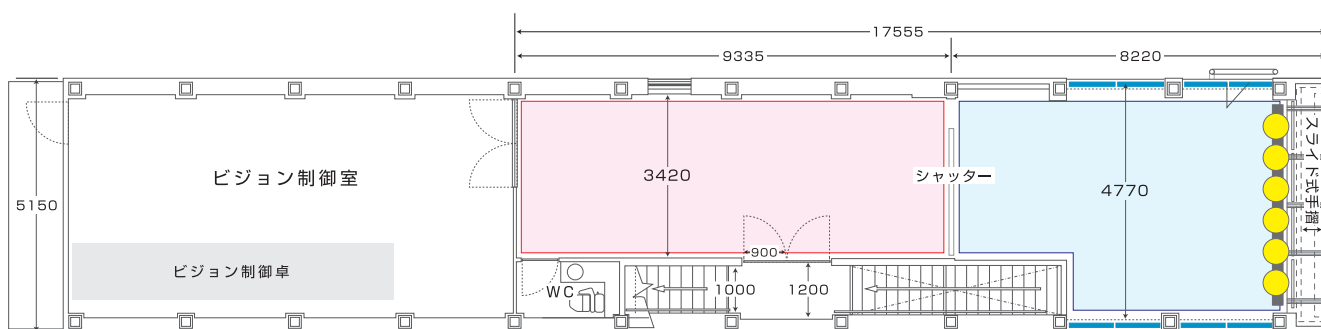

アメリカ村・イベントスペース

● 媒体名	RIBIA イベントスペース (大阪心斎橋・アメリカ村)
● 住所	大阪市中央区西心斎橋2-18-5
● 設置場所	20代~30代の若者で常に賑わうアメリカ村の待ち合わせスポット・三角公園前で展開。 ライブ/トークショー/各種キャンペーン等、様々な用途に対応できるユーティリティー・スペースです。
● 最寄り駅	地下鉄 御堂筋線・心斎橋駅 (徒歩:3分) 地下鉄 長堀鶴見緑地線・心斎橋駅 (徒歩:3分) 地下鉄 四ツ橋線・四ツ橋駅 (徒歩:1分)
● サークレーション	心斎橋駅乗降客数 : 1日約38万人
● 仕様	68.4M ² (11.98M×3.42M + 5.75M×4.77M) ※ PAおよび照明設備あり
● 使用可能時間	2時間 (12:00 ~ 20:00) ※ 搬入搬出も含む

イベントスペース平面図

イベントスペース使用料金

平日: 350,000円~ **土日祝: 600,000円~**

※ イベント撮影および映像の中継/衛生およびネット回線による中継の場合、料金は別途費用となりますので予めご了承下さい。

お問い合わせ

大阪屋通商株式会社 メディア事業部
〒542-0086 大阪府大阪市中央区西心斎橋2-11-19 APT4F
TEL:06-6214-1122 / FAX:06-6214-1101