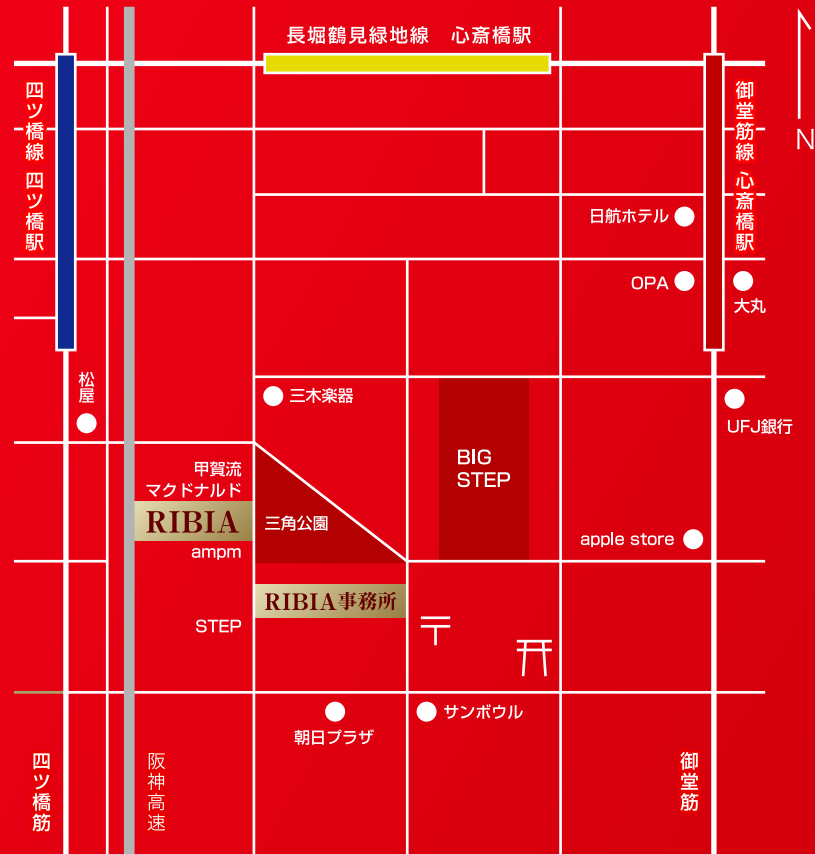

# RIBIA

Real-time Information Board In America-mura

## 大阪心齋橋屋外広告案内

RIBIA 住所 〒542-0086 大阪府大阪市中央区西心齋橋 2-18-5

- 地下鉄 四ツ橋線・四ツ橋駅 から・・・徒歩1分
- 地下鉄 御堂筋線・心齋橋駅 から・・・徒歩3分
- 地下鉄 長堀鶴見緑地線・心齋橋駅 から・・・徒歩5分

- ◆ 近鉄・難波駅 (徒歩 7分)
- ◆ JR・難波駅 (徒歩 7分)
- ◆ 地下鉄 千日前線・なんば駅 (徒歩 7分)
- ◆ 南海・なんば駅 (徒歩 10分)

### 各最寄り駅乗降客数

● 地下鉄 御堂筋線・心齋橋駅 ----- 約 168,000人	● 近鉄・難波駅 ----- 約 162,000人
● 地下鉄 長堀鶴見緑地線・心齋橋駅 約 170,000人	● JR・難波駅 ----- 約 58,000人
● 地下鉄 四ツ橋線・四ツ橋駅 ----- 約 38,000人	● 地下鉄 千日前線・なんば駅 - 約 44,000人